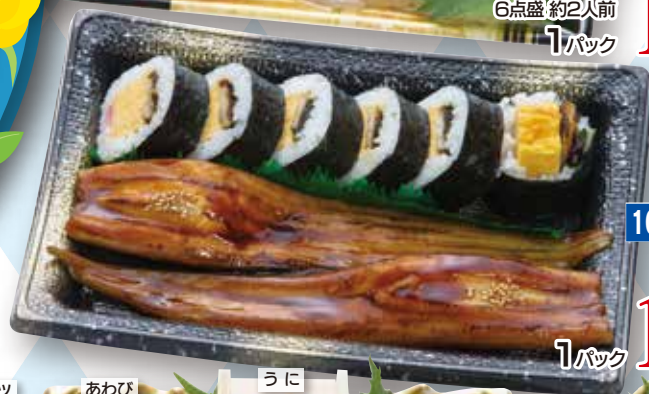

8 三日月堂花仙
どら焼き最中
詰め合わせ

各3コ入 1箱 **1,730円** 本体価格

父の日 限定企画!

1パック **1,280円** 本体価格
 2パック **2,480円** 本体価格
 3パック **2,980円** 本体価格
※割引セール対象外となります。

まぐろの王様、
本まぐろの食べ比べ!
9 国産ブランド
生本まぐろ「宇和丸」入り!
お刺身盛合せ

6点盛 約2人前
1パック **1,280円** 本体価格